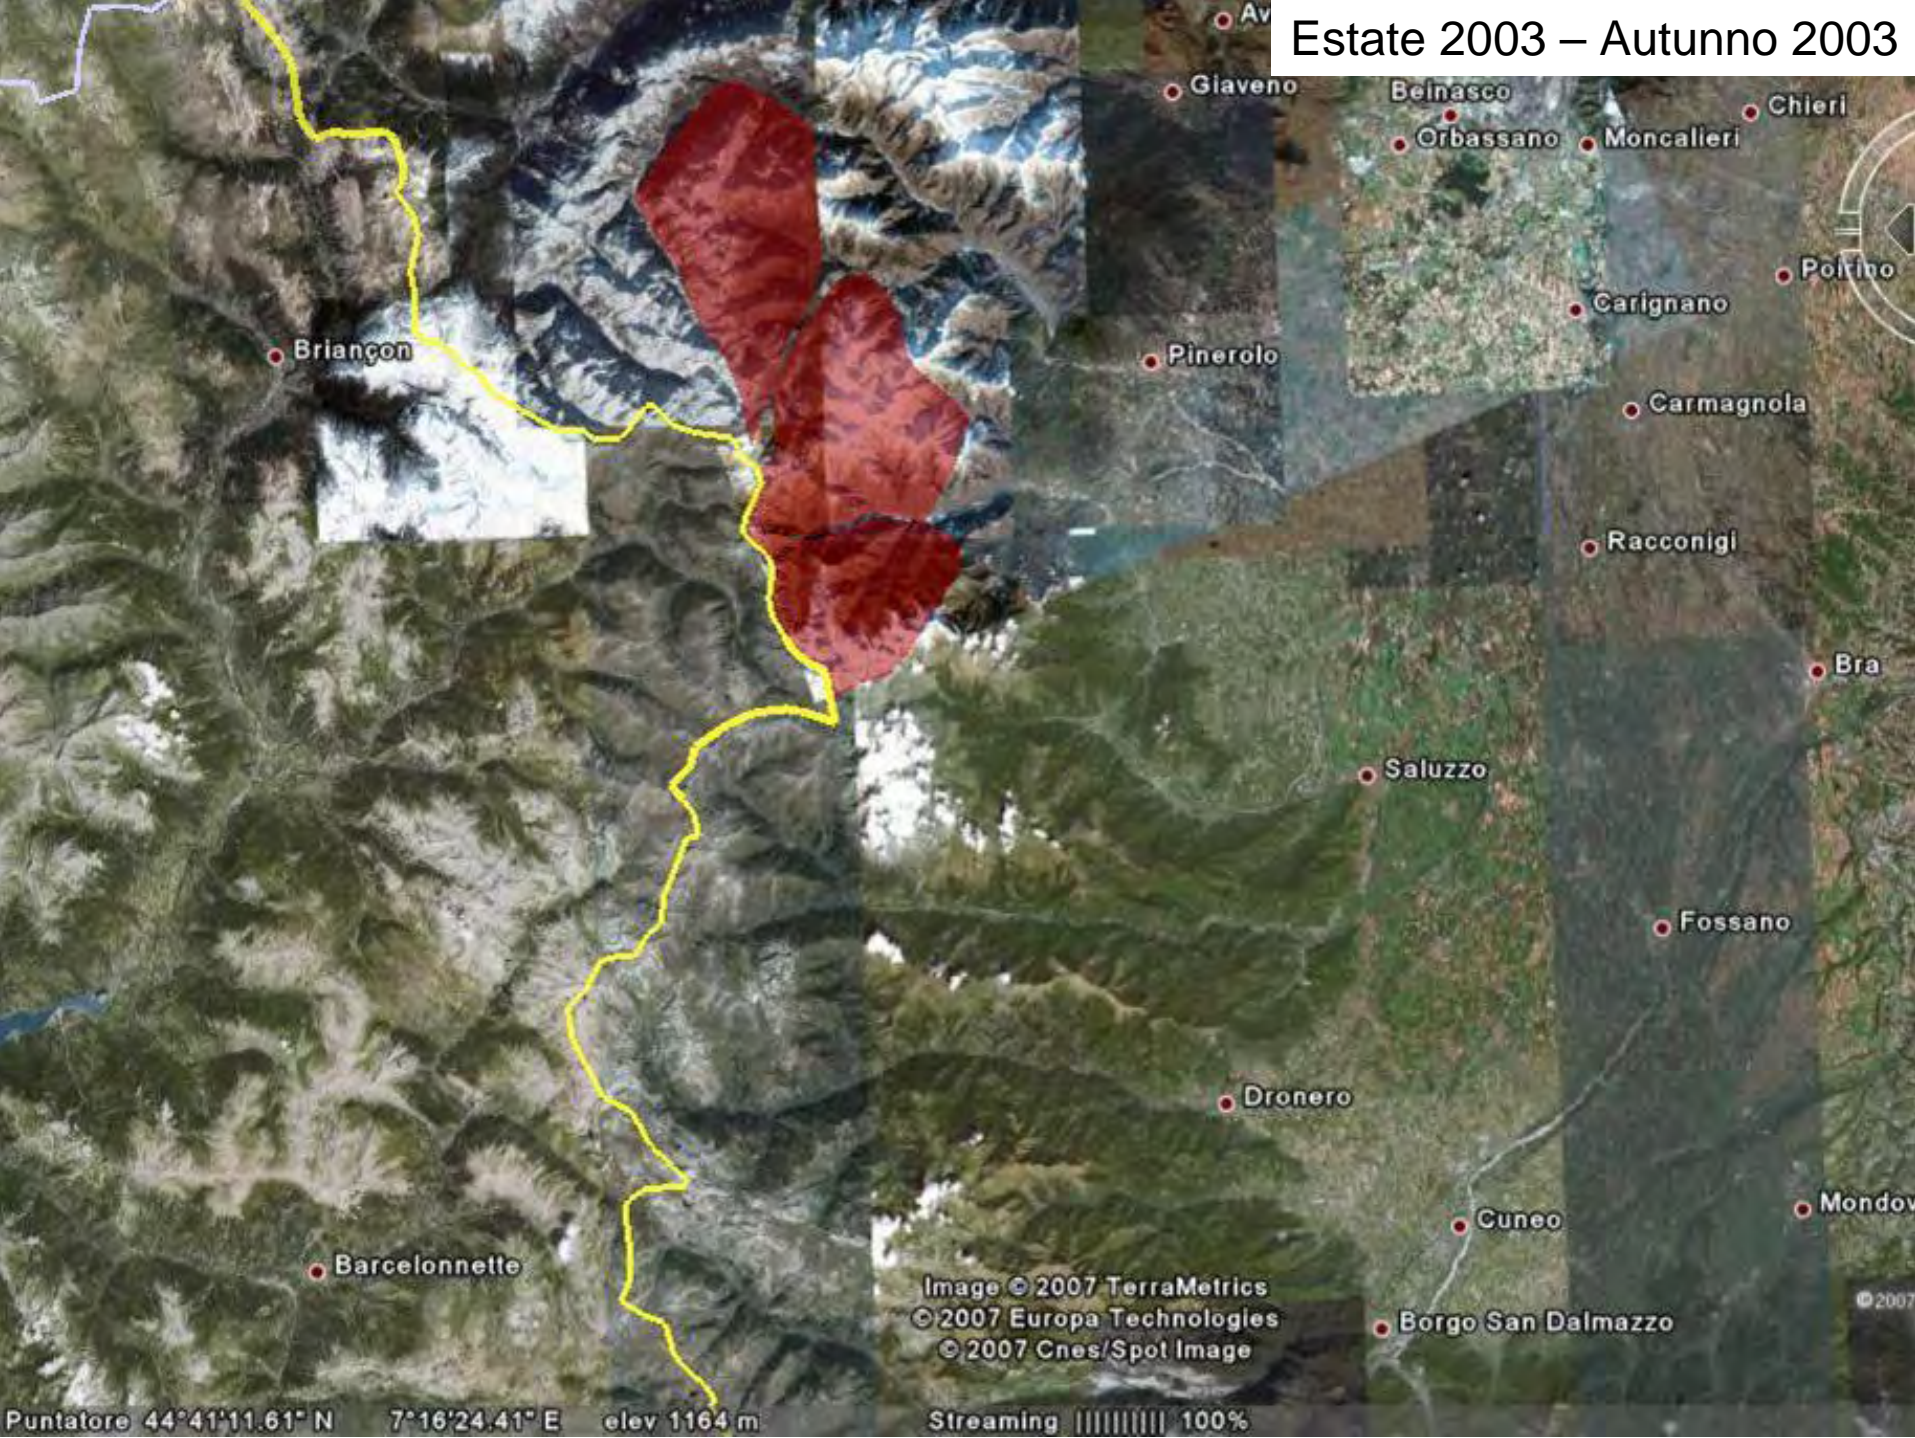

Rhône-Alpes

Grenoble

Torino

Novara

Milano

Monza

Bergamo Lombardia

Alessandria

Place

Genova

Provence-Alpes-Côte d'Azur

Puntatore 45°10'18.48" N 7°44'38.94" E elev 297 m

Image © 2007 TerraMetrics,  
© 2007 Europa Technologies  
© 2007 Cnes/Spot Image

Streaming ||||| 100%

© 2007

# Estate 2003 – Autunno 2003

Briançon

Barcelonnette

Pinerolo

Giaveno

Dronero

Saluzzo

Cuneo

Borgo San Dalmazzo

Beinasco

Orbassano

Moncalieri

Carignano

Carmagnola

Racconigi

Fossano