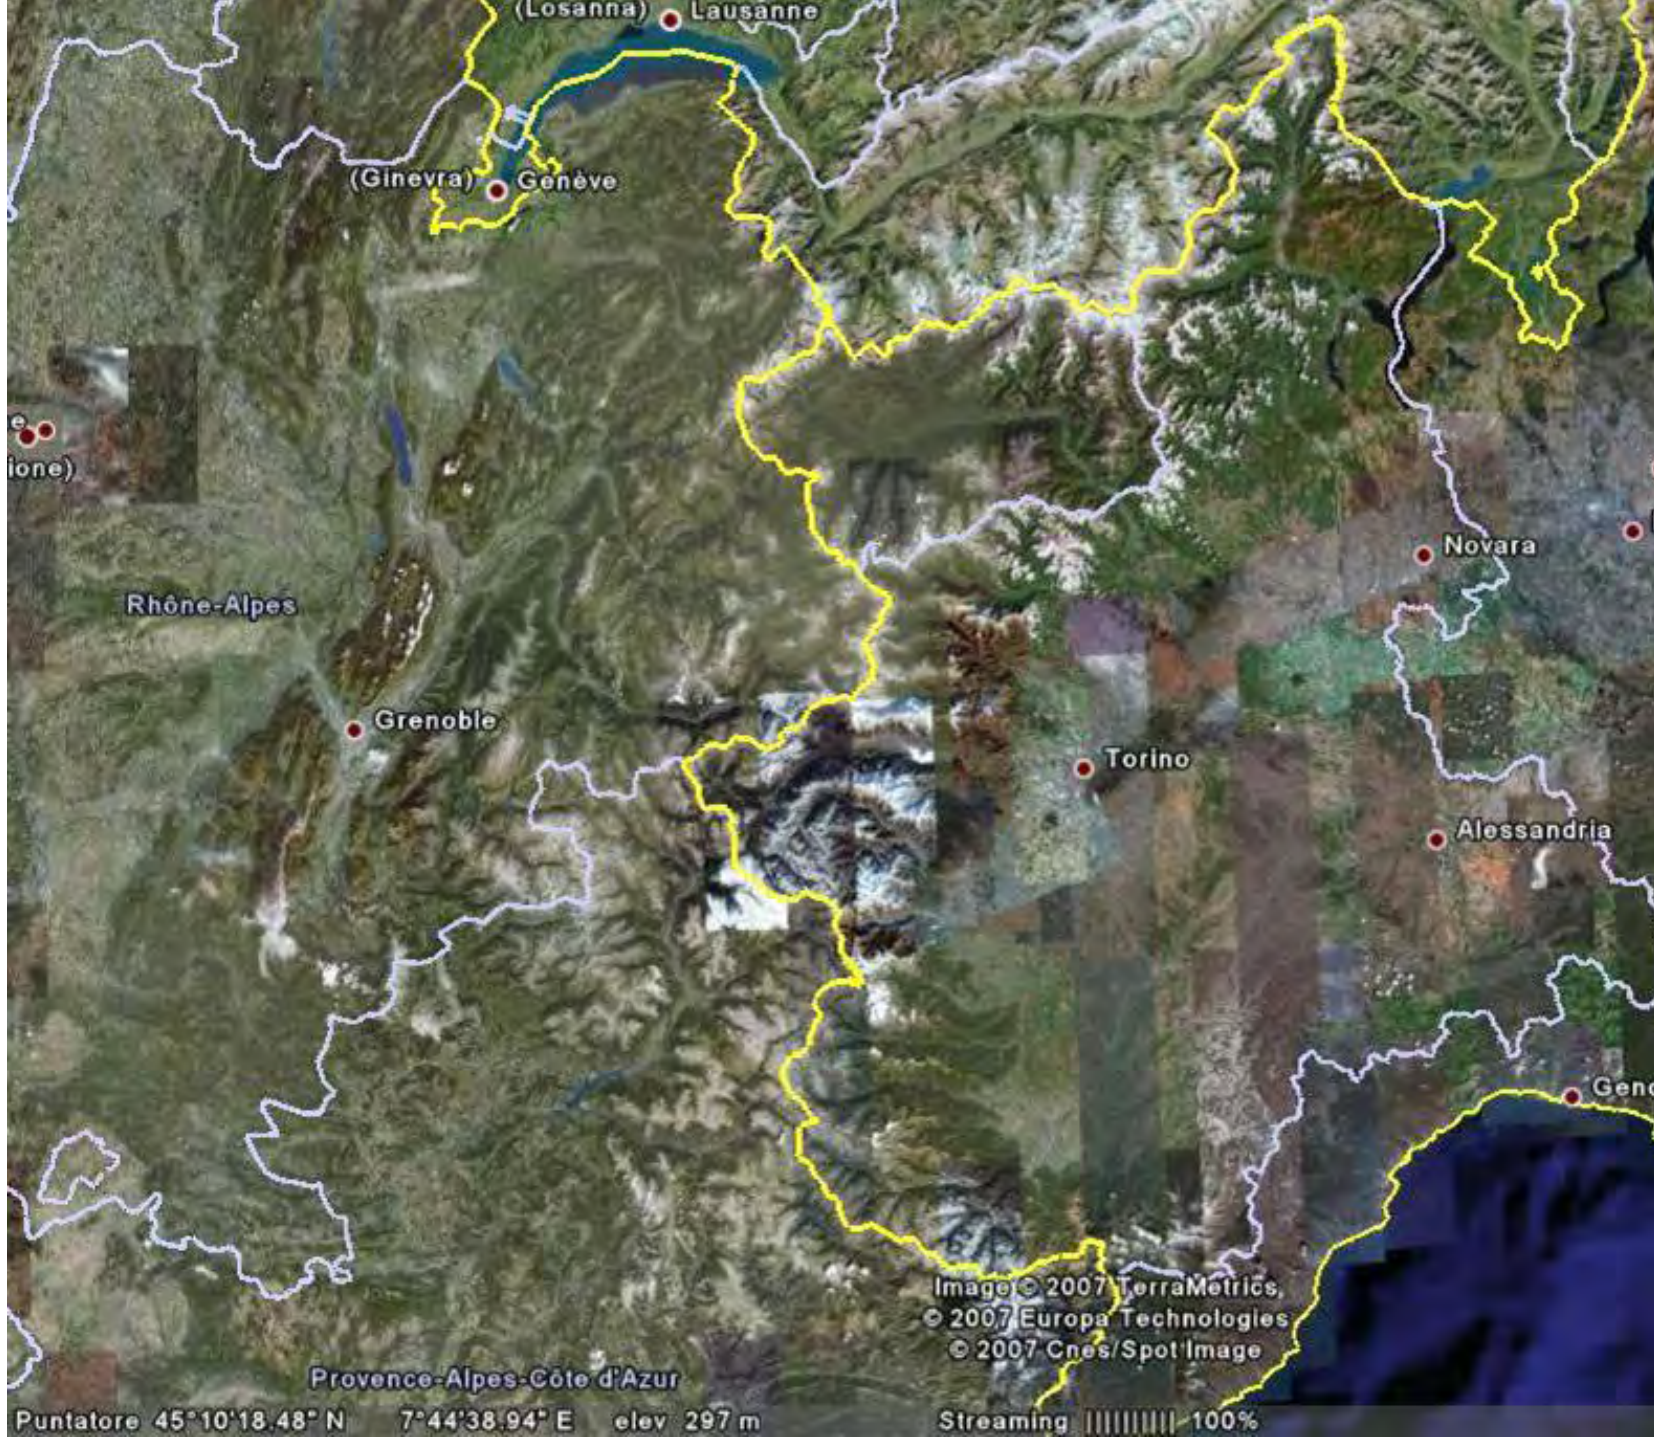

Epidemia di cherato-congiuntivite  
in camosci e stambecchi delle  
Alpi Cozie

- CA-TO 1 – CA-TO 2 – CA TO 5 – CA CN 1 – CA CN 2 – CA CN 3 – CA CN 4
- PROVINCE TORINO E CUNEO
- PARCHI VALTRONCEA – PO
- ASL10 (Pinerolo) – ASL5 (Susa)
- AFV VALLONCRO' - ALBERGIAN
  
- Marco Giovo
- CERIGEFAS
- Ezio Ferroglio, Beppe Meneguz
- Marco GIACOMETTI

Camoscio

(Losanna) Lausanne  
(Ginevra) Genève

Rhône-Alpes

Grenoble

Torino

Novara

Alessandria

Genova

Provence-Alpes-Côte d'Azur

Puntatore 45°10'18.48" N 7°44'38.94" E elev 297 m

Image © 2007 TerraMetrics,  
© 2007 Europa Technologies  
© 2007 Cnes/Spot Image

Streaming ||||| 100%

(Ginevra) Genève

(Losanna) Lausanne

Rhône-Alpes

Grenoble

Torino

Novara

Milano

Monza

Bergamo Lombardia

Alessandria