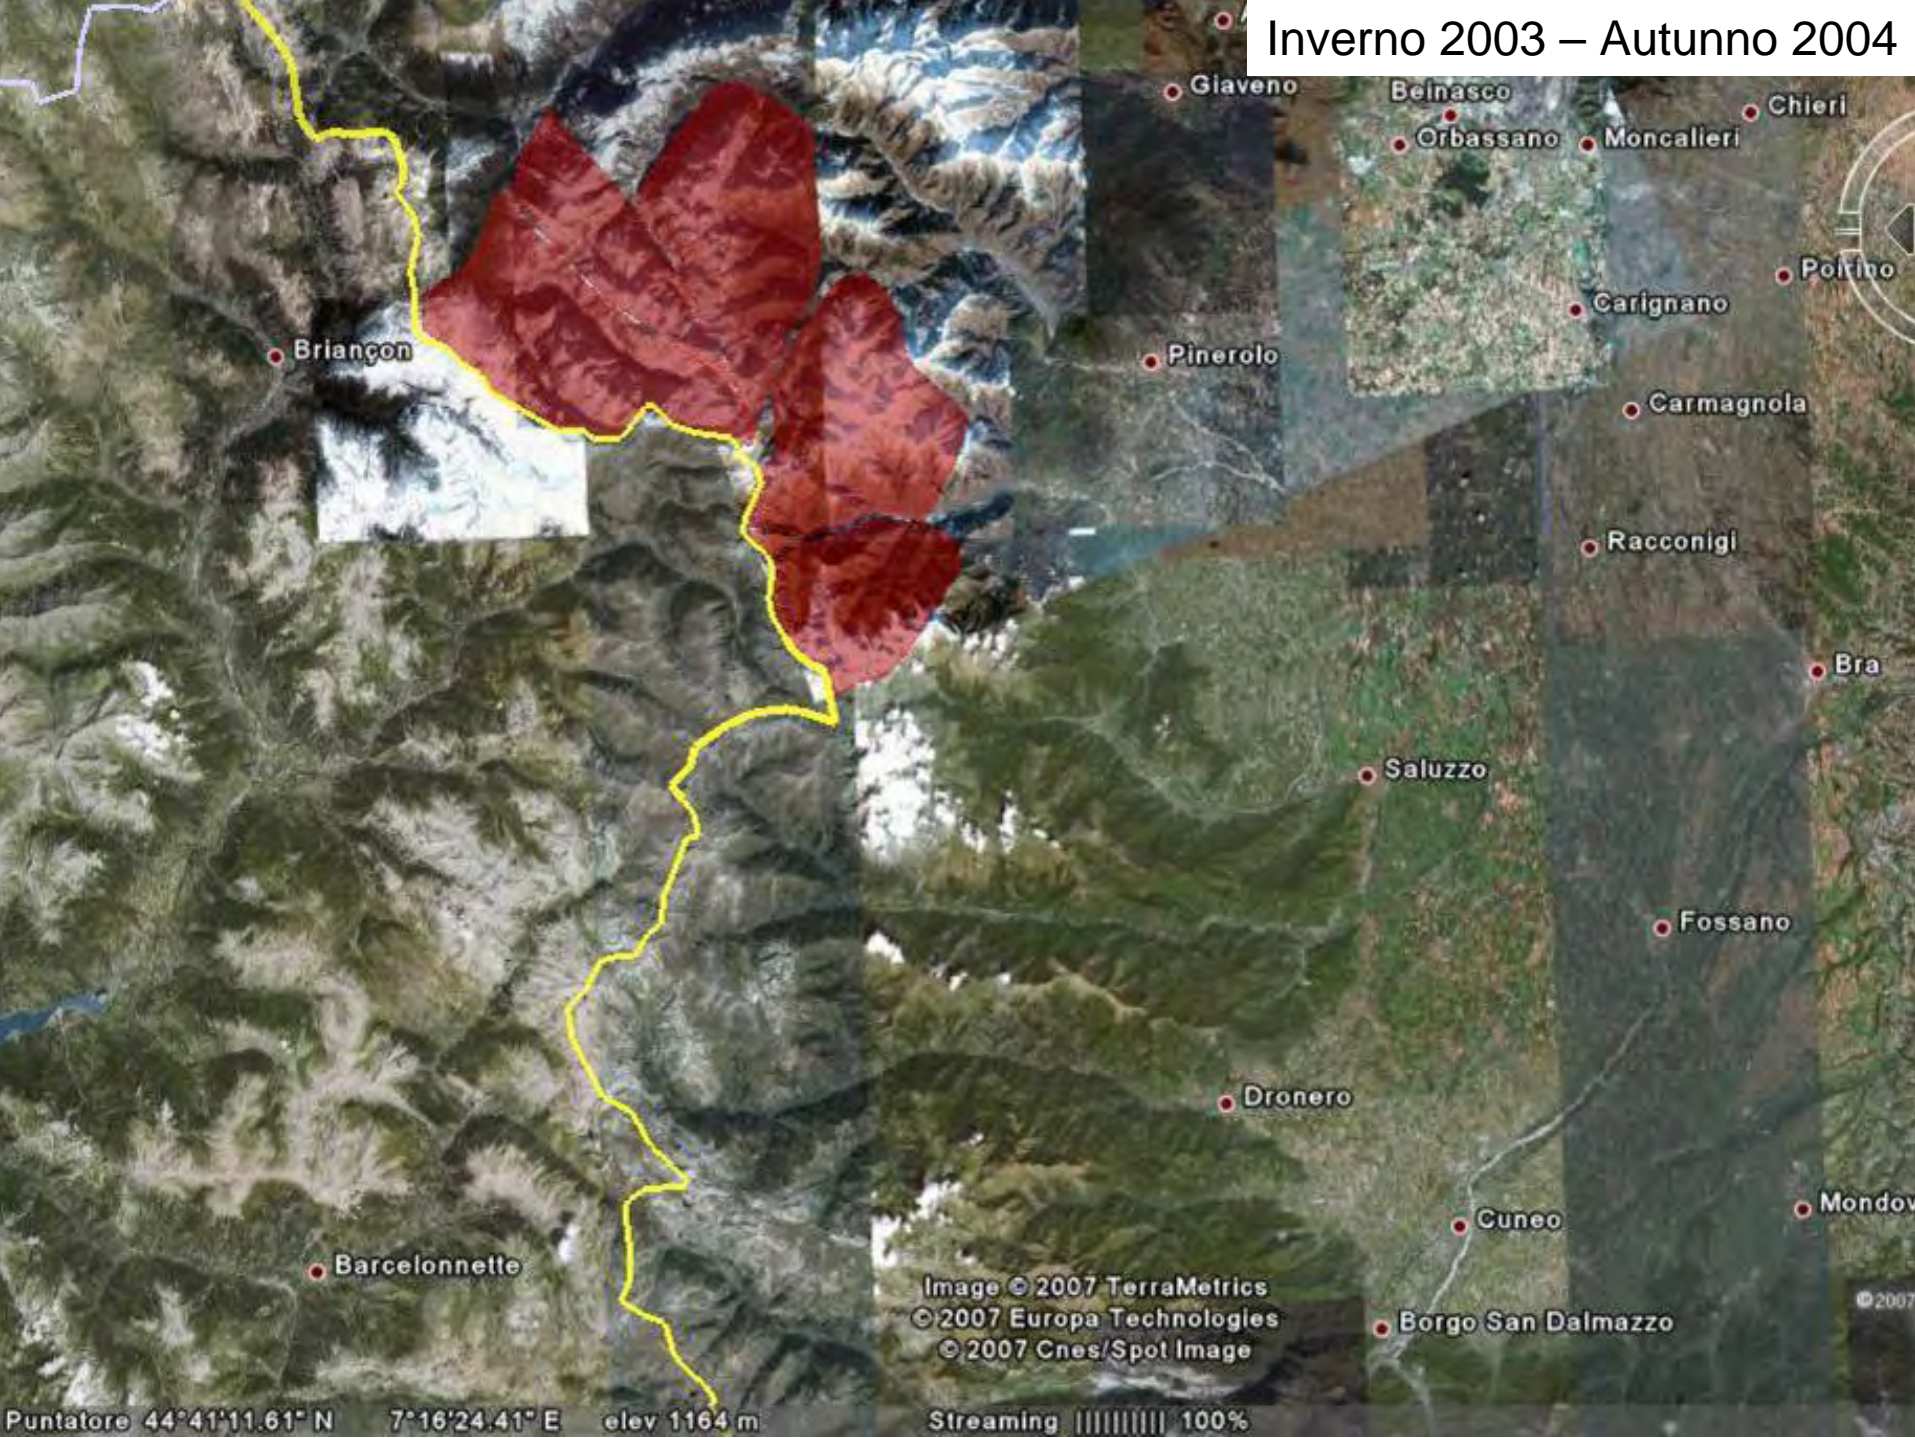

Borgo San Dalmazzo

Beinasco

Orbassano

Moncalieri

Carignano

Carmagnola

Racconigi

Fossano

Chieri

Polino

Bra

Mondovì

Image © 2007 TerraMetrics  
© 2007 Europa Technologies  
© 2007 Cnes/Spot Image

Puntatore 44°41'11.61" N 7°16'24.41" E elev 1164 m

Streaming ||||| 100%

Inverno 2003 – Autunno 2004

Briançon

Barcelonnette

Pinerolo

Giaveno

Beinasco

Orbassano

Moncalieri

Chieri

Polino

Carignano

Carmagnola

Racconigi

Bra

Saluzzo

Fossano

Dronero