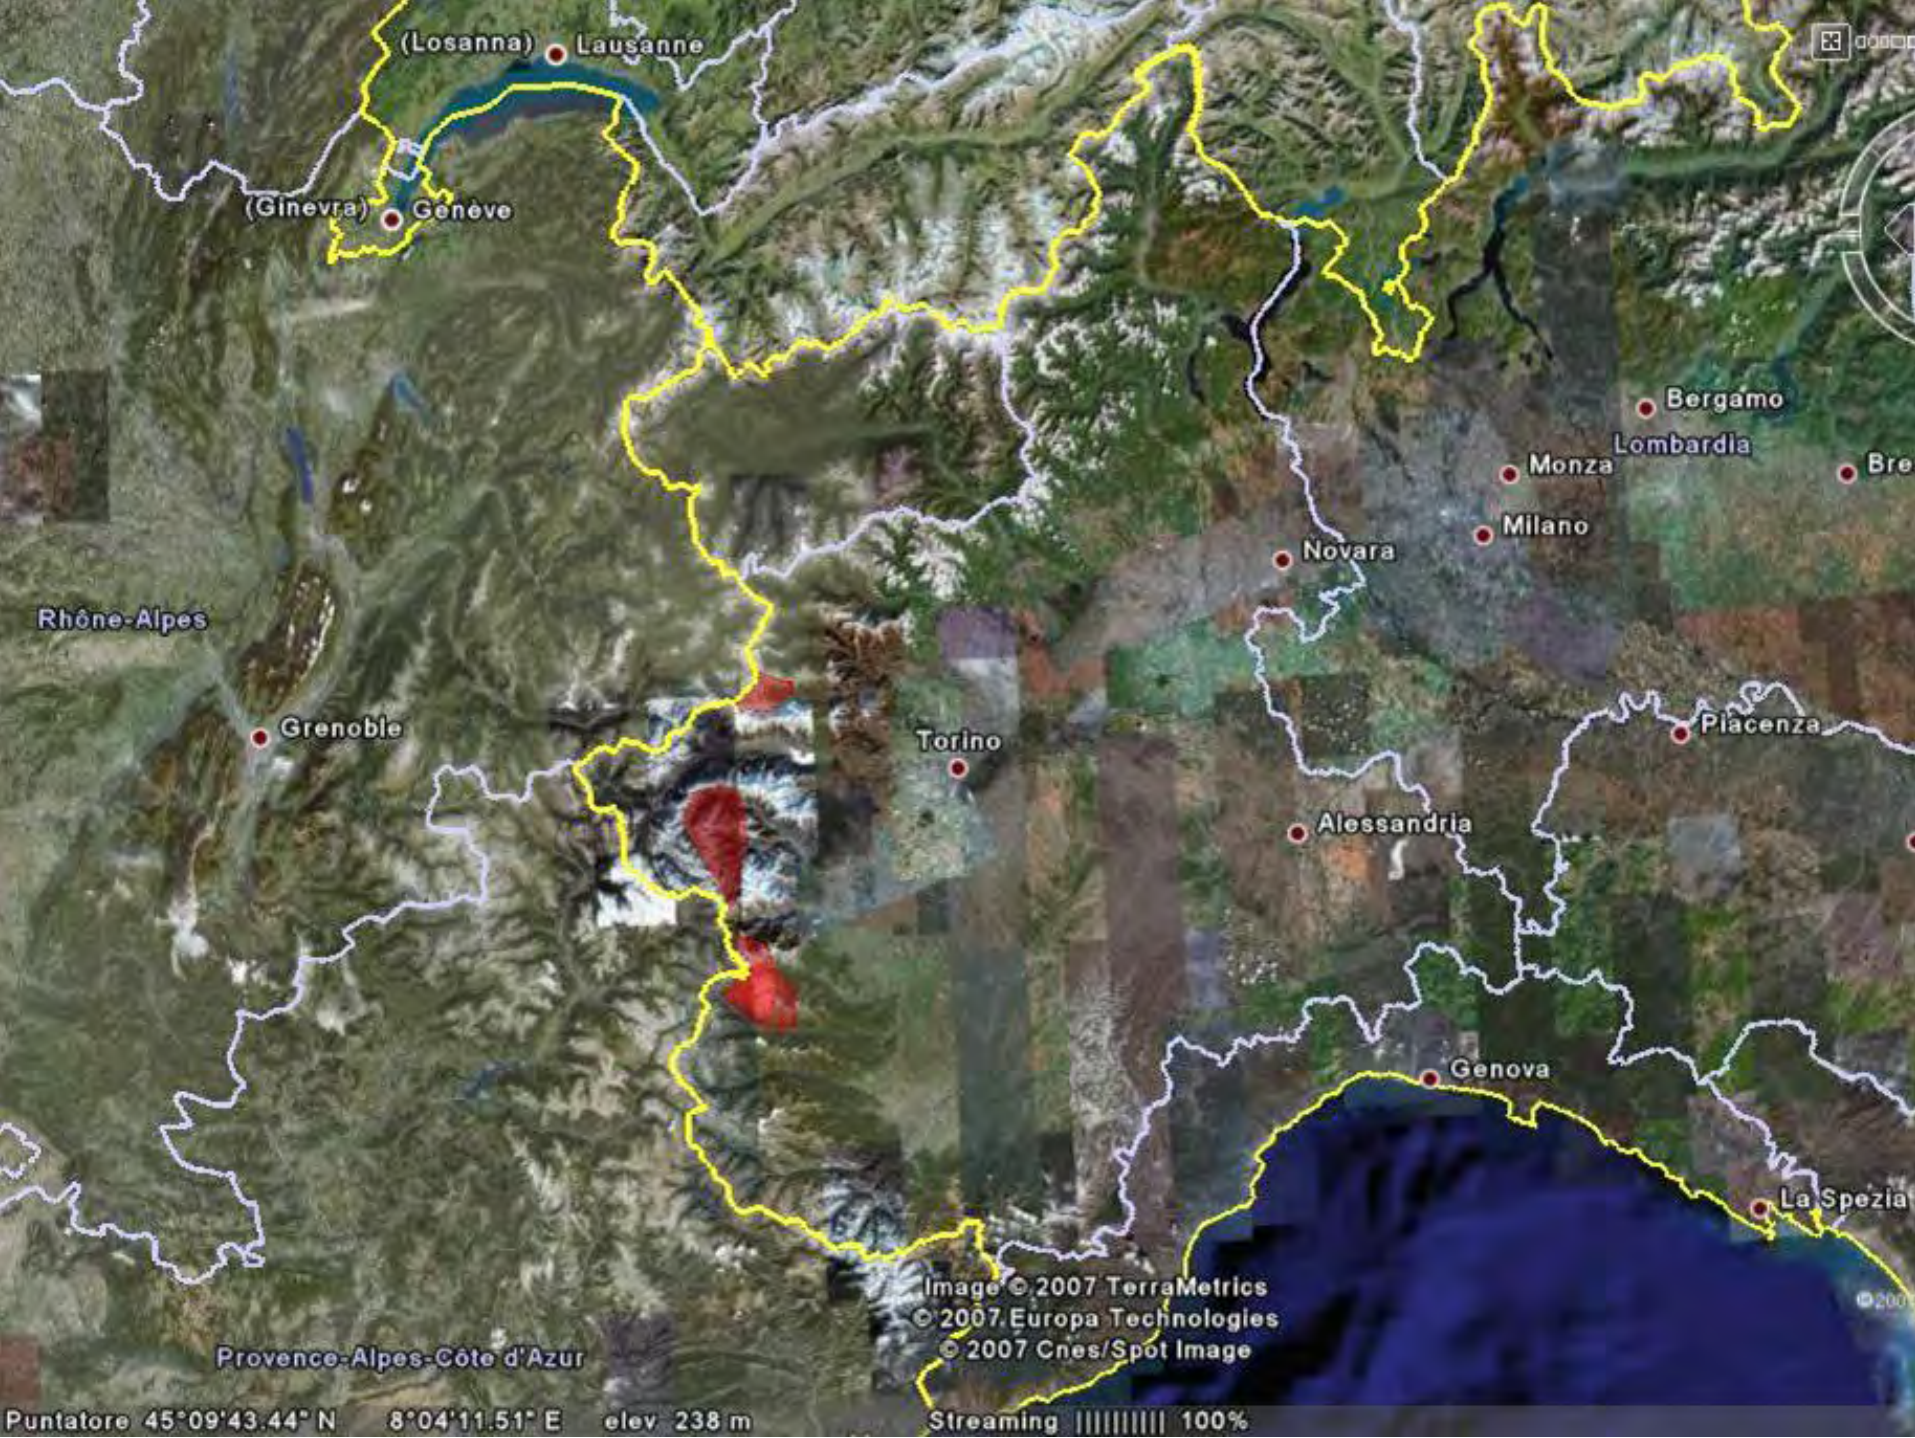

Racconigi

Bra

Fossano

Mondovì

Image © 2007 TerraMetrics  
© 2007 Europa Technologies  
© 2007 Cnes/Spot Image

Puntatore 44°41'11.61" N 7°16'24.41" E elev 1164 m

Streaming ||||| 100%

# Autunno 2006 – Inverno 2007

Briançon

Barcelonnette

- Giaveno
- Beinasco
- Orbassano
- Moncalieri
- Chieri
- Pinerolo
- Carignano
- Polino
- Carmagnola
- Racconigi
- Bra
- Saluzzo
- Fossano
- Dronero
- Cuneo
- Mondovì
- Borgo San Dalmazzo

Image © 2007 TerraMetrics  
© 2007 Europa Technologies  
© 2007 Cnes/Spot Image

Puntatore 44°41'11.61" N 7°16'24.41" E elev 1164 m

Streaming ||||| 100%

Stambecco

(Losanna) Lausanne

(Ginevra) Genève

Rhône-Alpes

Grenoble

Torino

Novara

Milano

Monza

Lombardia

Bergamo

Alessandria