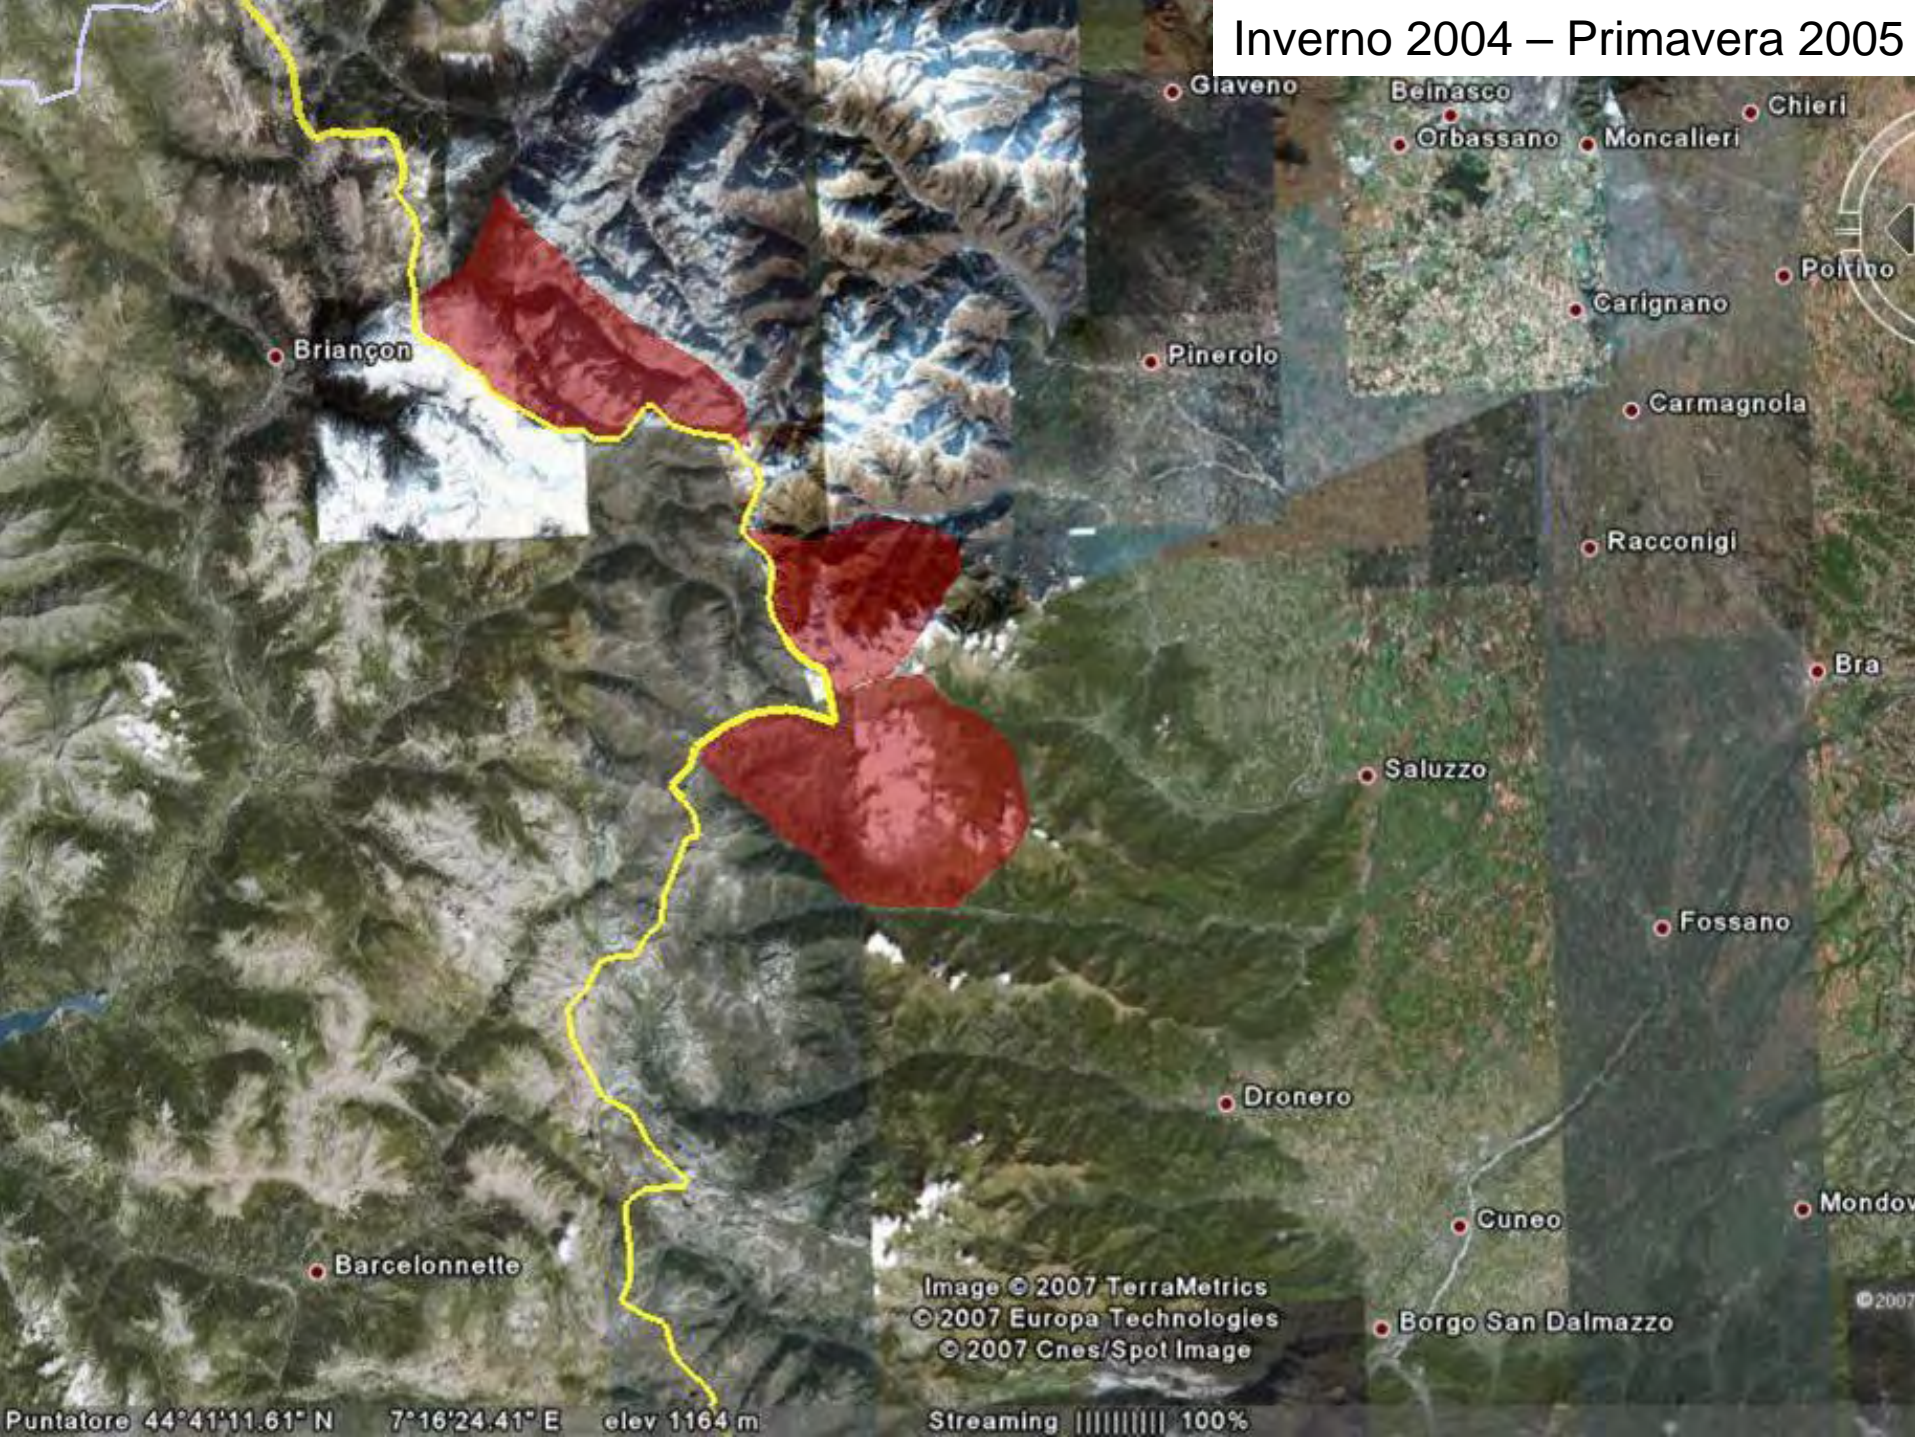

Briançon

Barcelonnette

Pinerolo

Giaveno

Beinasco

Orbassano

Moncalieri

Chieri

Polino

Carignano

Carmagnola

Racconigi

Bra

Saluzzo

Fossano

Dronero

Cuneo

Mondovì

Borgo San Dalmazzo

Image © 2007 TerraMetrics  
© 2007 Europa Technologies  
© 2007 Cnes/Spot Image

Puntatore 44°41'11.61" N 7°16'24.41" E elev 1164 m

Streaming ||||| 100%

# Inverno 2004 – Primavera 2005

Puntatore 44°41'11.61" N 7°16'24.41" E elev 1164 m

Image © 2007 TerraMetrics  
© 2007 Europa Technologies  
© 2007 Cnes/Spot Image

Streaming ||||| 100%

© 2007