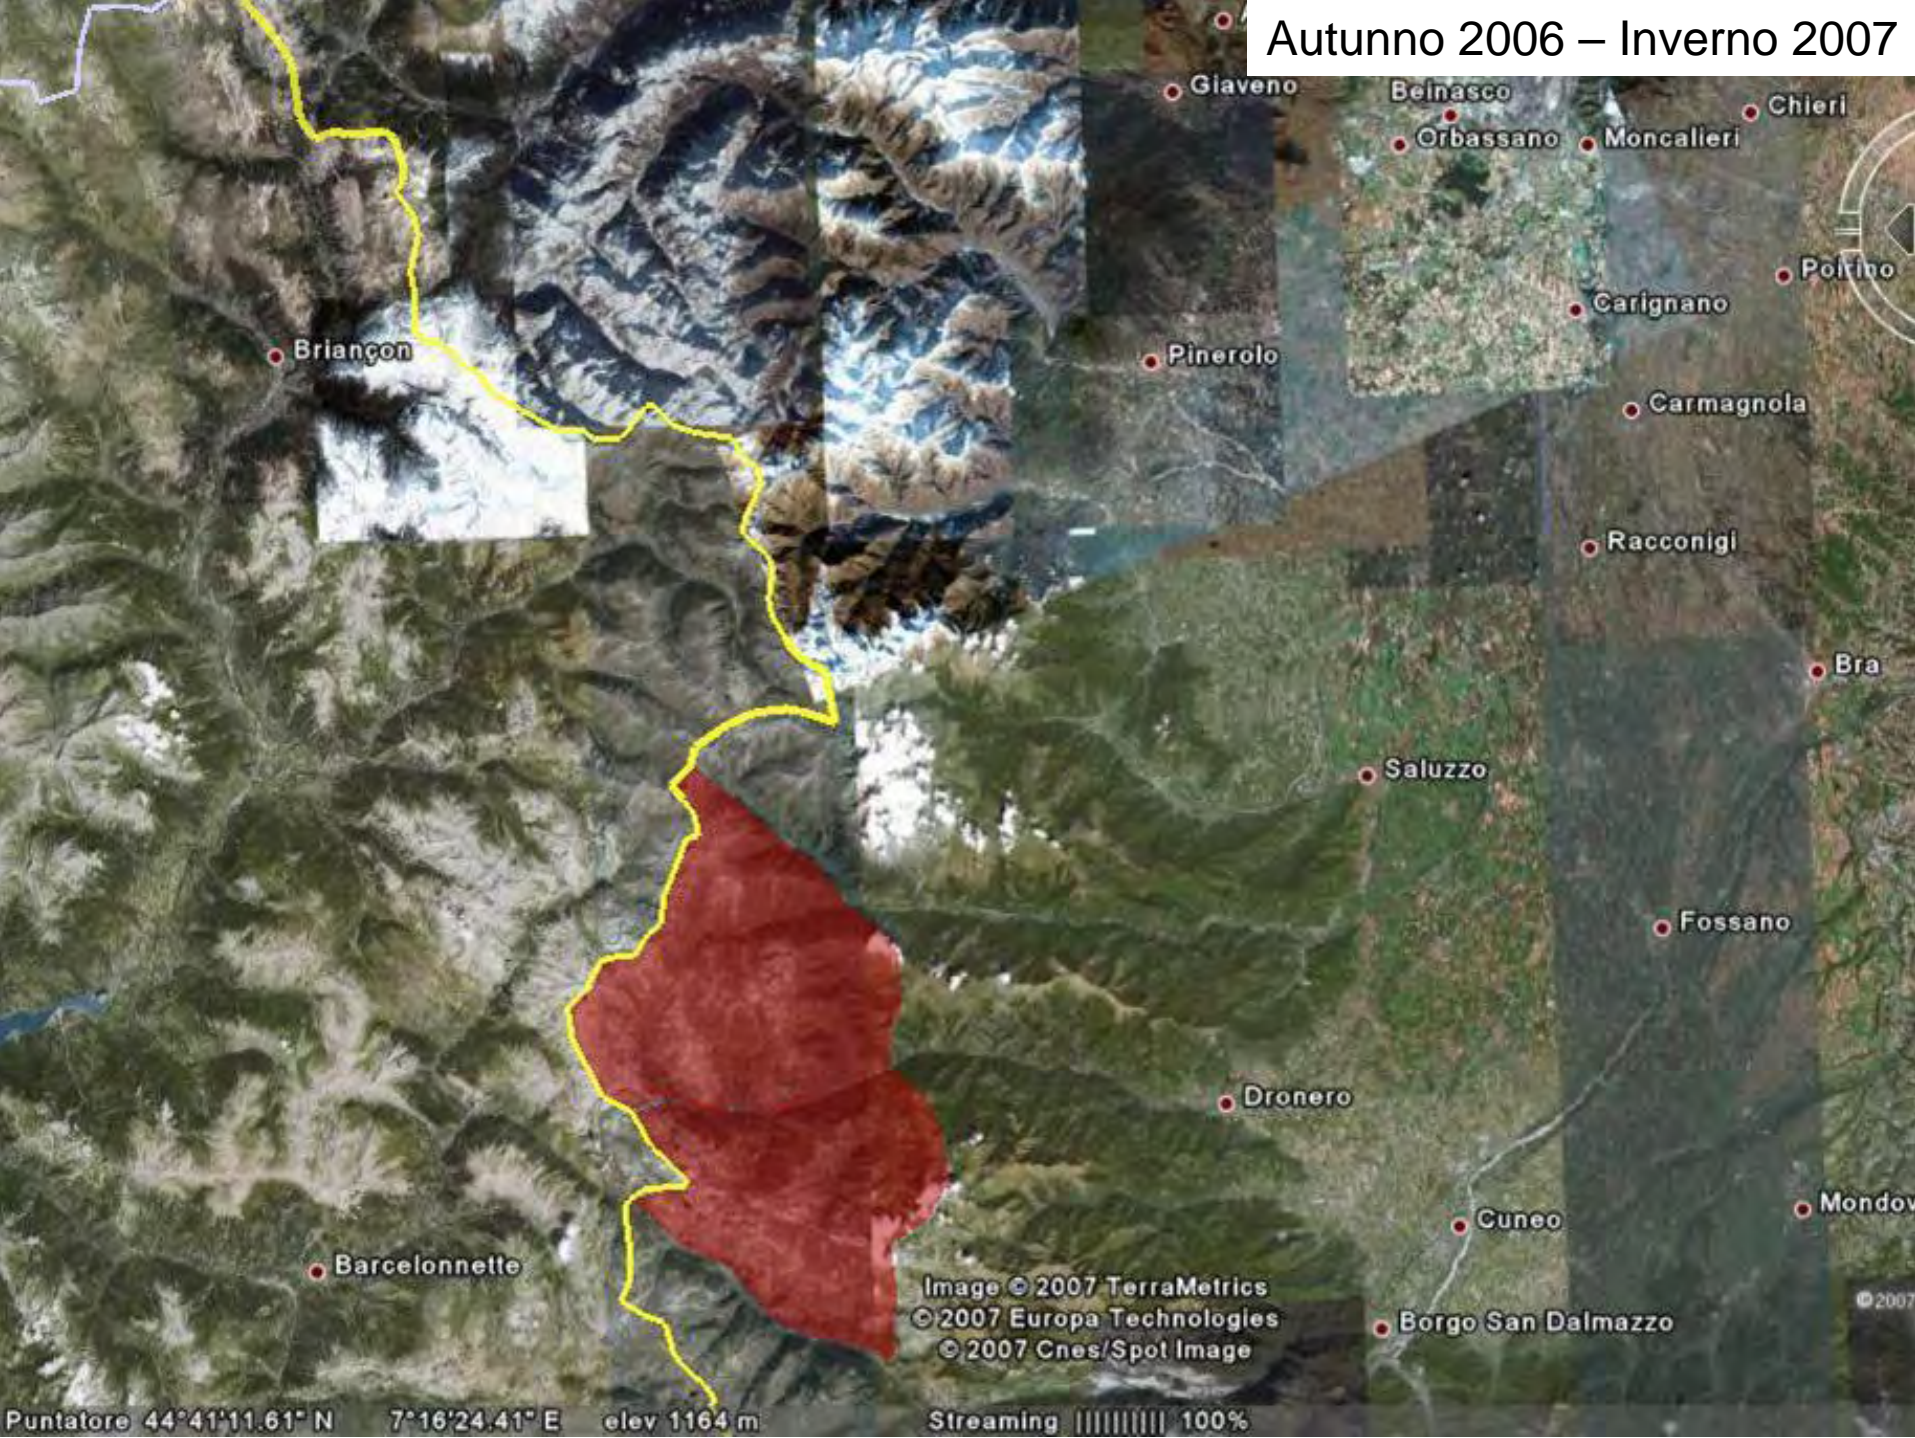

Borgo San Dalmazzo

Beinasco

Orbassano

Moncalieri

Chieri

Polino

Carignano

Carmagnola

Racconigi

Bra

Fossano

Mondovì

Image © 2007 TerraMetrics  
© 2007 Europa Technologies  
© 2007 Cnes/Spot Image

Puntatore 44°41'11.61" N 7°16'24.41" E elev 1164 m

Streaming ||||| 100%

# Autunno 2006 – Inverno 2007

Briançon

Barcelonnette

- Giaveno
- Beinasco
- Orbassano
- Moncalieri
- Chieri
- Pinerolo
- Carignano
- Polino
- Carmagnola
- Racconigi
- Bra
- Saluzzo
- Fossano
- Dronero
- Cuneo
- Mondovì
- Borgo San Dalmazzo

Image © 2007 TerraMetrics  
© 2007 Europa Technologies  
© 2007 Cnes/Spot Image

Puntatore 44°41'11.61" N 7°16'24.41" E elev 1164 m

Streaming ||||| 100%

Stambecco

(Losanna) Lausanne

(Ginevra) Genève

Rhône-Alpes