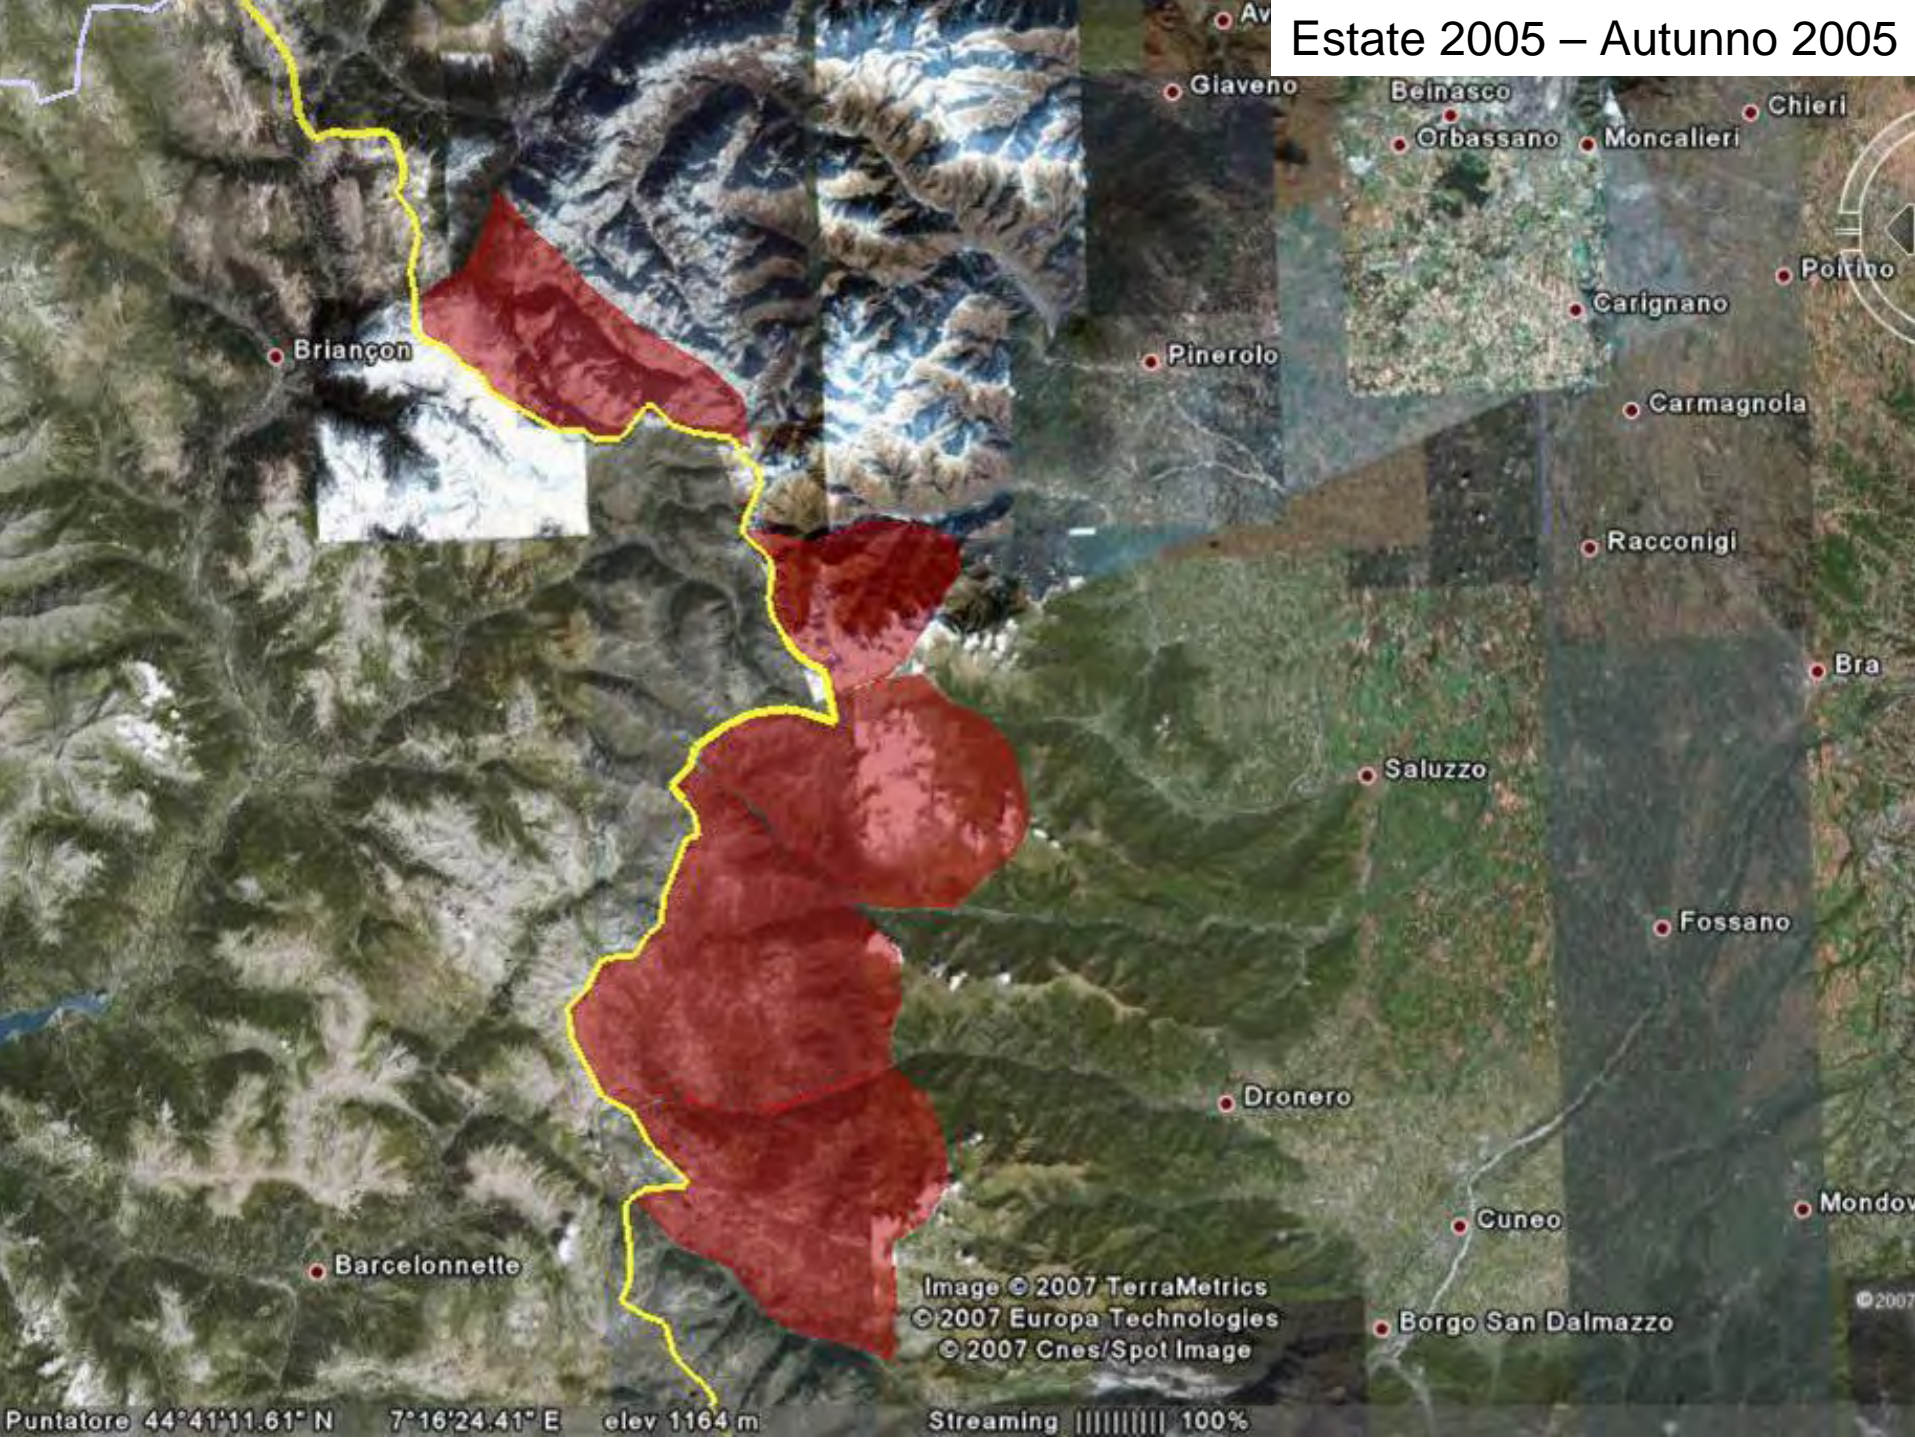

Briançon

Barcelonnette

Pinerolo

Giaveno

Beinasco

Orbassano

Moncalieri

Chieri

Polino

Carignano

Carmagnola

Racconigi

Bra

Saluzzo

Fossano

Dronero

# Inverno 2004 – Primavera 2005

Puntatore 44°41'11.61" N 7°16'24.41" E elev 1164 m

Image © 2007 TerraMetrics  
© 2007 Europa Technologies  
© 2007 Cnes/Spot Image

Streaming ||||| 100%

© 2007

# Estate 2005 – Autunno 2005

Briançon

Barcelonnette

- Av
- Giaveno
- Beinasco
- Orbassano
- Moncalieri
- Chieri
- Polino
- Pinerolo
- Carignano
- Carmagnola
- Racconigi
- Bra
- Saluzzo
- Fossano
- Dronero
- Cuneo
- Mondovì
- Borgo San Dalmazzo